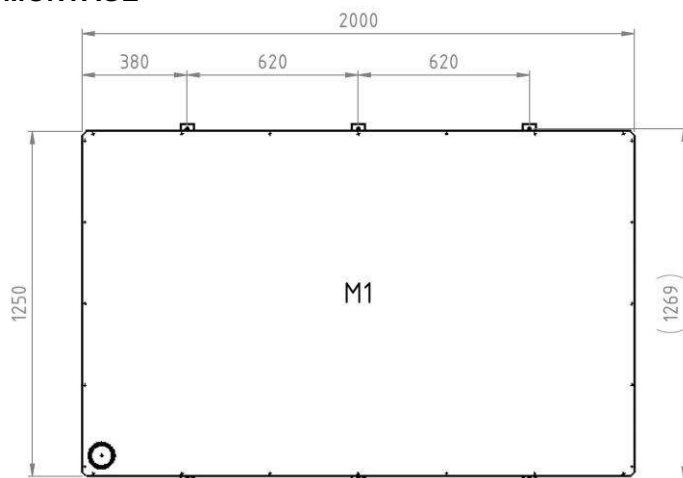

RESULTATTAVLA BASIC LED190 TEXT

ART NO 117601-54

BASIC är ren enkelsidig resultatavla för inomhussporter

I leveransen ingår:

- 1 st. Resultatavla multisport med inbyggd sirén
- 1 st. Monteringsats för väggmontage enligt beskrivning 2582
- 1 st. Bruksanvisning 2570
- 1 st. Radiostyrd manöverapparat
- 1 st. Programvara för PC

På separata blad återfinns mer detaljerad beskrivning av tavlans funktion/utseende vid användning för de olika sporterna.

MONTAGE

Fästvinkel (närbild)

TEKNISK DATA:

| | |
|----------------------------------|---|
| Hölje: | Aluminium, svart |
| Front: | Polykarbonat, 3mm |
| Siffror: | Lysdioder (SMD) |
| Sifferhöjd: | 190mm (resultat, tid, utvisning och lagfoul), 140mm (period) |
| Text: | Teckenhöjd 94/82mm, PC-styrd, anslutning via RS485 |
| Färg på siffror: | Röd / grön / gul |
| Färg på fast text: | Gul |
| Storlek prickar: | Ø 25mm |
| Färg på prickar: | 2 gula och 1 röd / lag Samt 1 röd/grön prick för att indikera matchavbrott / pågående spel |
| Höljets storlek (yttermått): | (BxHxD) 1400 x 900 x 50mm |
| Vikt: | 17 kg |
| Läsbarhet: | Ca. 75m |
| Anslutningsspänning: | 230V 50-60Hz |
| Strömförsörjning och elektronik: | Elektronikenheten kan lätt tas bort genom att lossa två skruvar på undersidan |
| Strömförbrukning: | 200W |
| Omgivningstemperatur: | ± 0°C upp till +40°C |
| Sirén: | Inbyggd, 105dB |