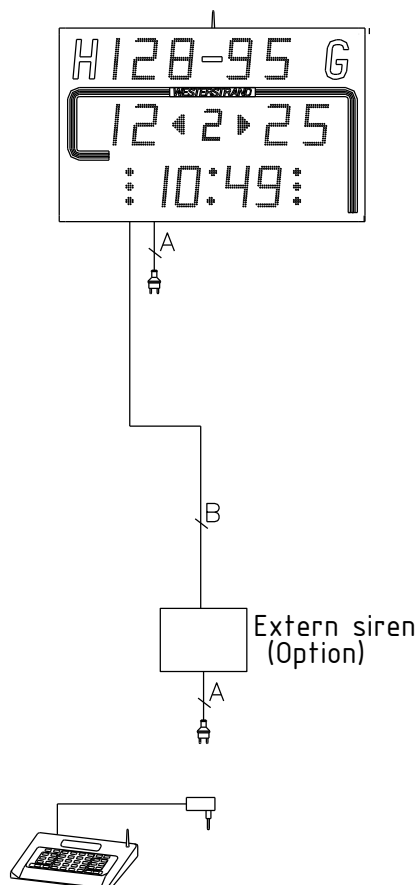

KABELDIAGRAM

A: Modulen är försedd med sladdställ som skall anslutas till jordat uttag säkrat med 10A.

* Dessa kablar medföljer leverans

kabellängd m	A	B
< 50	Sladdställ	
< 100		
< 150		
< 250		CAT5
inkoppl.ritn.		2723
anmärkningar		UTP

Vi förbehåller oss rätten till ändringar.

WESTERSTRAND URFABRIK AB
Huvudkontor/Fabrik Töreboda:

Försäljningskontor Stockholm:

Box 133, 545 23 TÖREBODA
E-post: info@westerstrand.se
Starrbäcksgatan 9,
172 74 SUNDBYBERG

Tel 0506-480 00 Fax 0506-480 51
Internet: www.westerstrand.se
Tel 08-564 829 50 Fax 08-564 829 59