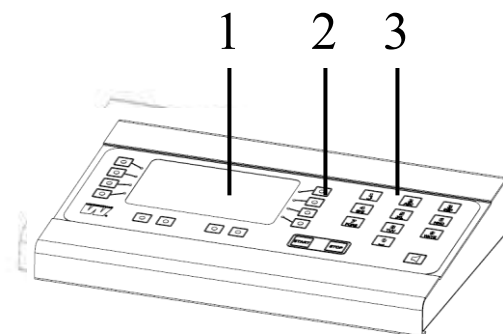

På separata blad återfinns mer detaljerad beskrivning av tavlans funktion/utseende vid användning för de olika sporterna.

MONTAGE

Fästvinkel (närbild)

TEKNISK DATA:

| | |
|----------------------------------|---|
| Hölje: | Aluminium, svart |
| Front: | Polykarbonat, 3mm |
| Siffror: | Lysdioder (SMD) |
| Sifferhöjd: | 190mm (resultat, tid, utvisning och lagfoul), 140mm (period) |
| Text: | Teckenhöjd 94/82mm, PC-styrd, anslutning via RS485 |
| Färg på siffror: | Röd / grön / gul |
| Färg på fast text: | Gul |
| Storlek prickar: | Ø 25mm |
| Färg på prickar: | 2 gula och 1 röd / lag Samt 1 röd/grön prick för att indikera matchavbrott / pågående spel |
| Höljets storlek (yttermått): | (BxHxD) 1400 x 900 x 50mm |
| Vikt: | 17 kg |
| Läsbarhet: | Ca. 75m |
| Anslutningsspänning: | 230V 50-60Hz |
| Strömförsörjning och elektronik: | Elektronikenheten kan lätt tas bort genom att lossa två skruvar på undersidan |
| Strömförbrukning: | 200W |
| Omgivningstemperatur: | ± 0°C upp till +40°C |
| Sirén: | Inbyggd, 105dB |

BESKRIVNING: MANÖVERENHET BASIC 117600-15

TFT skärmen visar samma information som resultatavlan.
Lättanvänd genom förprogrammerade internationella regler.

Manöverenhet Art.No. 117600-15 för trådlös styrning av resultatavlan

I leveransen ingår:

1 st. 22497-00 Trådlös manöverapparat med förprogrammerade sporter

1 st. 40536-42 Mottagare för resultatavlan

1. TFT skärm (800 x 480 pixlar)
2. Funktionsknappar
3. Numeriska knappar
4. På/Av-knapp
5. D-sub-anslutning
6. USB-anslutning
7. Anslutningskontakt för start/stophandtag
8. Anslutningskontakt för 24-sek.handtag
9. Strömanslutning inkl. LED laddningsindikator, Batterieliminatör ingår.