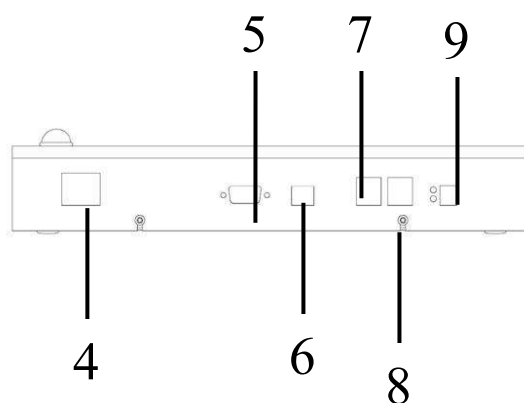

Manöverenhet Art.No. 117600-15 för trådlös styrning av resultatavlan

I leveransen ingår:

1 st. 22497-00 Trådlös manöverapparat med förprogrammerade sporter

1 st. 40536-42 Mottagare för resultatavlan