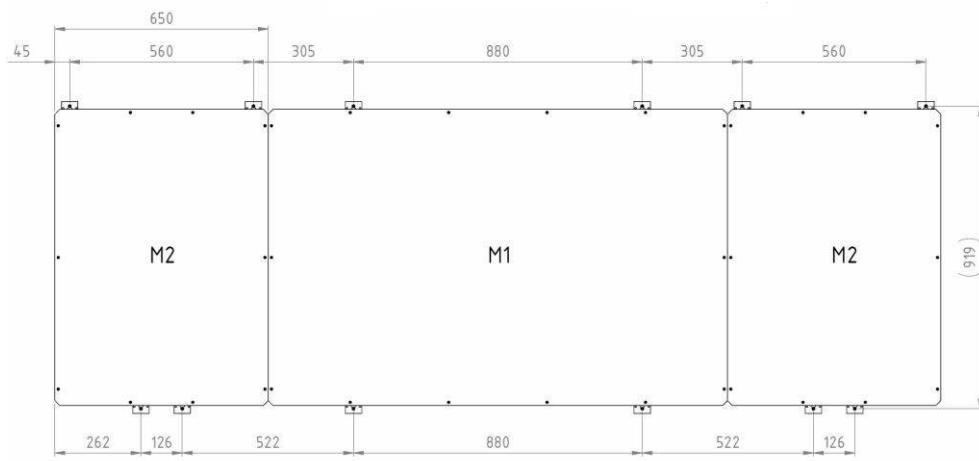

Set resultat Resultat från 4 set kan visas på tavlan

Service Elektronikenheten kan lätt tas bort genom att lossa två skruvar på undersidan

MONTAGE

TEKNISKA DATA

Hölje:	Aluminium, svart
Front:	Polykarbonat, 3mm
Siffror:	Lysdioder, SMD
Sifferhöjd:	140mm
Färg på siffror:	Röd
Färg på fast text:	Röd
Höljets storlek (yttermått):	(BxHxD) 2 x 650x900x50mm
Vikt:	2 x 7kg
Läsbarhet:	Ca. 65m
Anslutningsspänning:	230V 50-60Hz
Strömförsörjning och elektronik:	Inbyggd
Strömförbrukning:	2 x 50W
Omgivningstemperatur:	± 0°C upp till +40°C