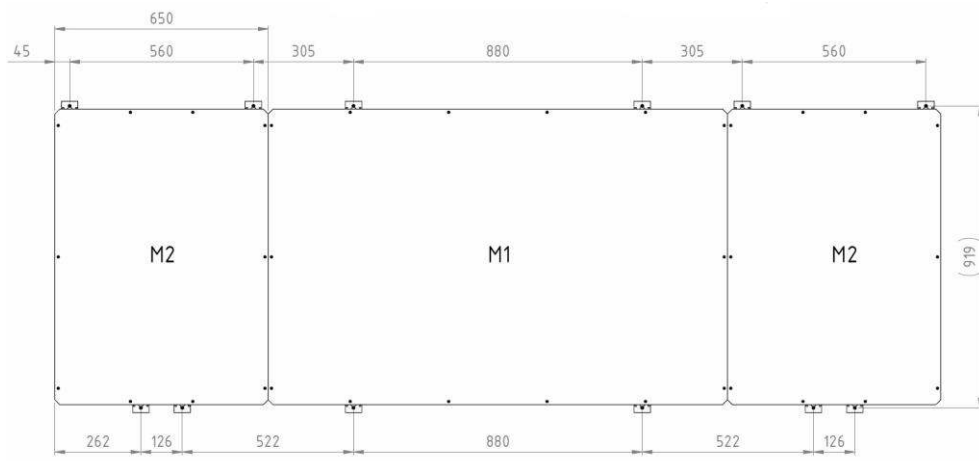

3 utvisningar visas i manöverapparaten

Service

Elektronikenheten kan lätt tas bort genom att lossa två skruvar på undersidan

Vi förbehåller oss rätten till ändringar.

MONTAGE

TEKNISKA DATA

Hölje:	Aluminium, svart
Front:	Polykarbonat, 3mm
Siffror:	Lysdioder, SMD
Sifferhöjd:	140mm
Färg på siffror:	Röd
Färg på fast text:	Röd
Höljets storlek (yttermått):	(BxHxD) 2 x 650x900x110mm
Vikt:	2 x 20kg
Läsbarhet:	Ca. 65m
Anslutningsspänning:	230V 50-60Hz
Strömförsörjning och elektronik:	Inbyggd
Strömförbrukning:	2 x 50W
Omgivningstemperatur:	-20°C upp till +50°C