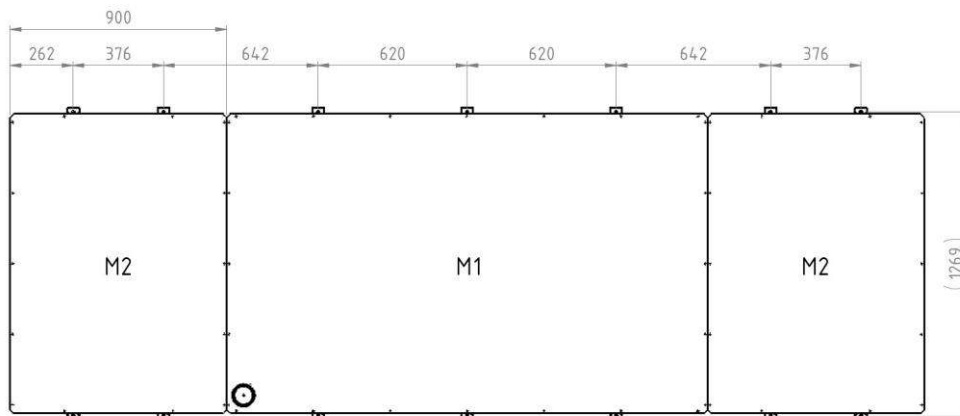

## TEKNISKA DATA

Hölje:	Aluminium, svart
Front:	Polykarbonat, 3mm
Siffror:	Lysdioder, SMD
Sifferhöjd:	190mm
Färg på siffror:	Röd
Färg på fast text:	Röd
Höljets storlek (yttermått):	(BxHxD) 2 x 900x1250x110mm
Vikt:	2 x 30kg
Läsbarhet:	Ca. 75m
Anslutningsspänning:	230V 50-60Hz
Strömförsörjning och elektronik:	Inbyggd
Strömförbrukning:	2 x 60W
Omgivningstemperatur:	-20°C upp till +50°C