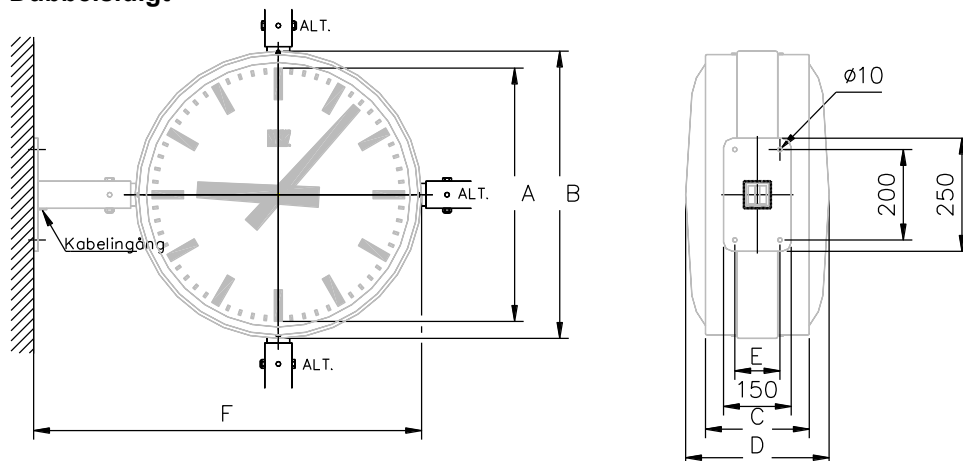

Strömförbrukning vid 24VDC impuls:

Enkelsidigt = 15 mA
 Dubbelsidigt = 30 mA

Enkelsidigt

ENKEL-SIDIGT	Storlek	A	B	C	D	E	F	Vikt
	Ø 400	Ø 380	Ø 406	70	95	255	222	1,5
Ø 600	Ø 560	Ø 620	70	115	407	352	5,0	
Ø 800	Ø 760	Ø 820	70	125	580	502	8,5	
Ø 900	Ø 860	Ø 920	70	125	667	577	10,0	

ENKEL-SIDIGT med belysning	Storlek	A	B	C	D	E	F	Vikt
	Ø 400	Ø 380	Ø 406	110	135	255	222	2,5
Ø 600	Ø 560	Ø 620	110	155	407	352	6,5	
Ø 800	Ø 760	Ø 820	110	165	580	502	10,0	
Ø 900	Ø 860	Ø 920	110	165	667	577	11,5	

Dubbelsidigt

DUBBEL-SIDIGT	Storlek	A	B	C	D	E	F	G	Vikt
	Ø 400	Ø 380	Ø 425	230	275	75	625	200	4,0
Ø 600	Ø 560	Ø 635	230	320	100	860	225	12,0	
Ø 800	Ø 760	Ø 835	230	340	100	1060	225	17,0	
Ø 900	Ø 860	Ø 935	230	340	100	1160	225	19,5	

DUBBEL-SIDIGT med belysning	Storlek	A	B	C	D	E	F	G	Vikt
	Ø 400	Ø 380	Ø 425	230	275	75	625	200	4,5
Ø 600	Ø 560	Ø 635	230	320	100	860	225	13,5	
Ø 800	Ø 760	Ø 835	230	340	100	1060	225	18,0	
Ø 900	Ø 860	Ø 935	230	340	100	1160	225	21,0	