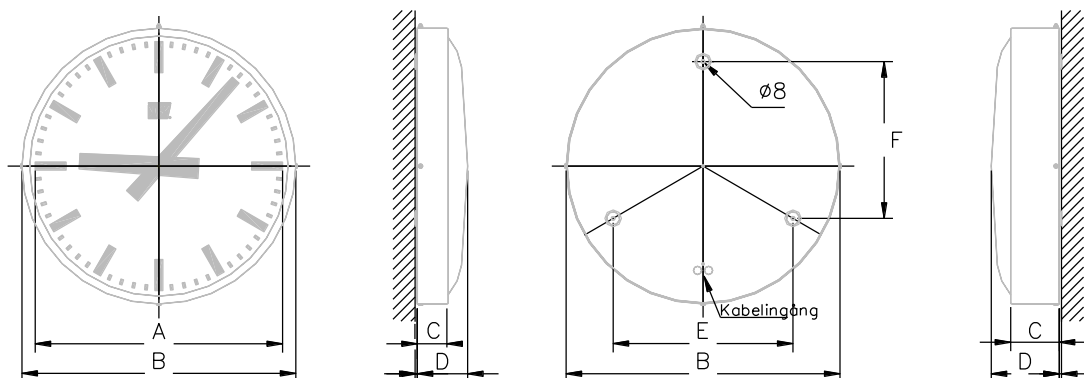

Strömförbrukning vid 24VDC impuls:

Enkelsidigt = 15 mA
 Dubbelsidigt = 30 mA

Enkelsidigt

ENKEL-SIDIGT	Storlek	A	B	C	D	E	F	Vikt
	Ø 400	Ø 380	Ø 406	70	95	255	222	1,5
Ø 600	Ø 560	Ø 620	70	115	407	352	5,0	
Ø 800	Ø 760	Ø 820	70	125	580	502	8,5	
Ø 900	Ø 860	Ø 920	70	125	667	577	10,0	

ENKEL-SIDIGT med belysning	Storlek	A	B	C	D	E	F	Vikt
	Ø 400	Ø 380	Ø 406	110	135	255	222	2,5
Ø 600	Ø 560	Ø 620	110	155	407	352	6,5	
Ø 800	Ø 760	Ø 820	110	165	580	502	10,0	
Ø 900	Ø 860	Ø 920	110	165	667	577	11,5	

Dubbelsidigt

DUBBEL-SIDIGT	Storlek	A	B	C	D	E	F	G	Vikt
	Ø 400	Ø 380	Ø 425	230	275	75	625	200	4,0
Ø 600	Ø 560	Ø 635	230	320	100	860	225	12,0	
Ø 800	Ø 760	Ø 835	230	340	100	1060	225	17,0	
Ø 900	Ø 860	Ø 935	230	340	100	1160	225	19,5	

DUBBEL-SIDIGT med belysning	Storlek	A	B	C	D	E	F	G	Vikt
	Ø 400	Ø 380	Ø 425	230	275	75	625	200	4,5
Ø 600	Ø 560	Ø 635	230	320	100	860	225	13,5	
Ø 800	Ø 760	Ø 835	230	340	100	1060	225	18,0	
Ø 900	Ø 860	Ø 935	230	340	100	1160	225	21,0	