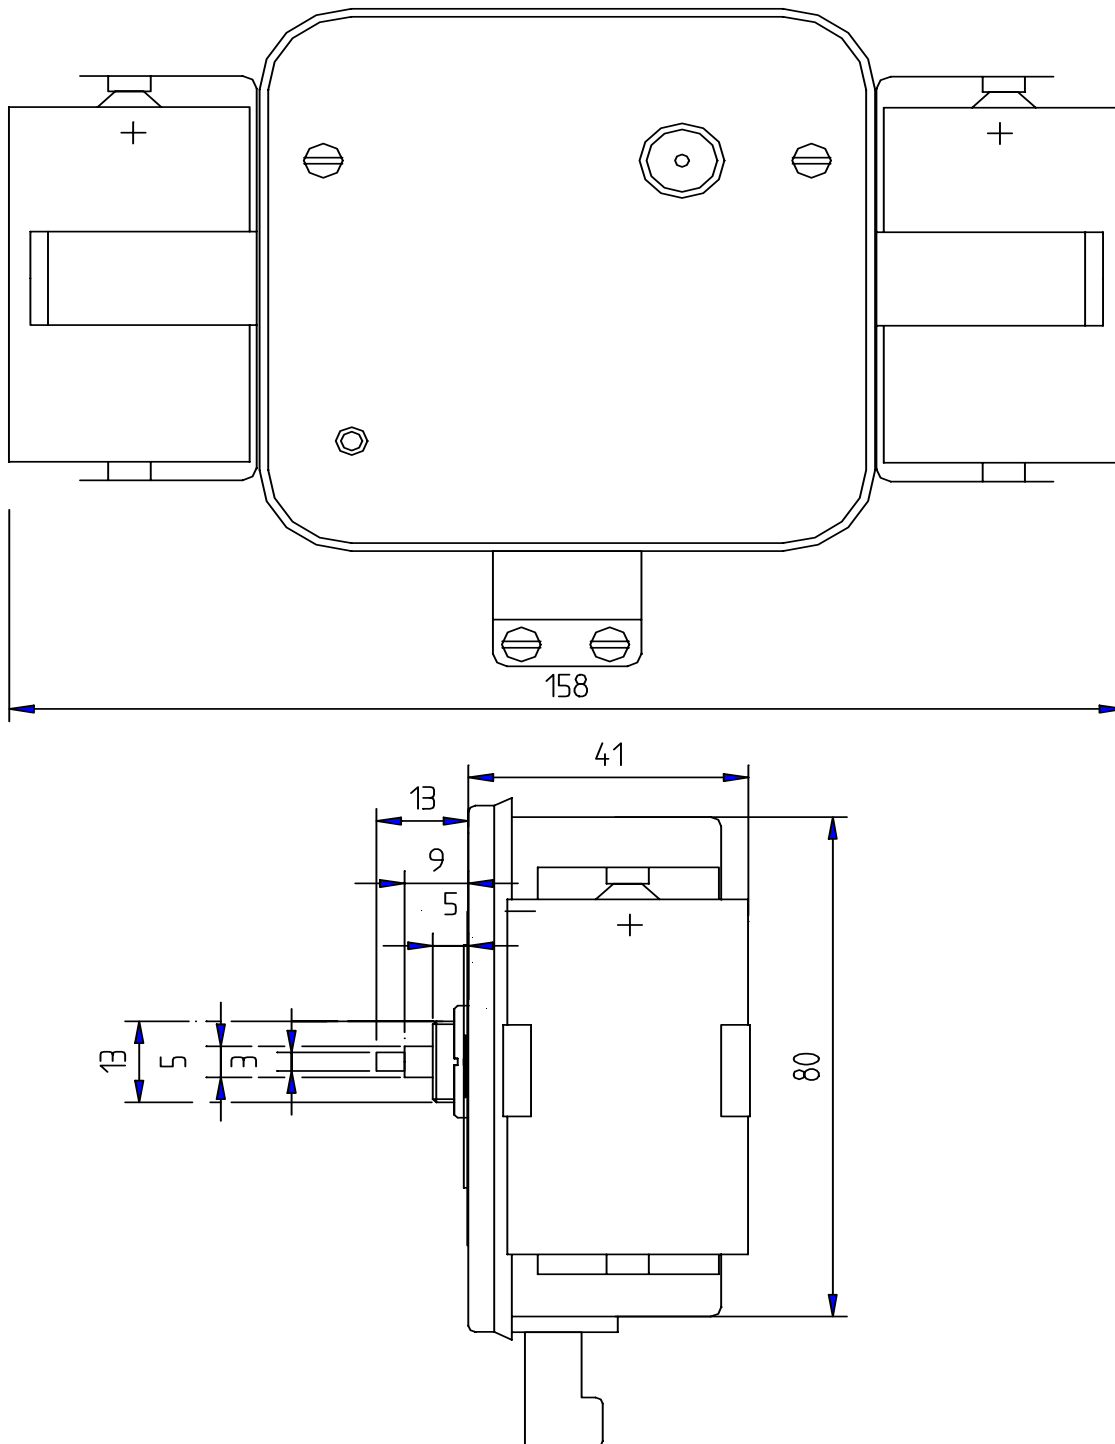

Tekniska data

Mikrocontroller PIC16C558
Temperatur område -20°C to +50°C
Gångnoggrannhet ±1 min/år 0°C to +40°C
±4 min/år -20°C to +50°C
Storlek (h, b, d) 80 x 158 x 41 mm

WESTERSTRAND URFABRIK AB

Box 133
545 23 TÖREBODA

113106-00

Maximal storlek på urtavlan: 400 mm.

113106-02

Förlängd axel. Maximal storlek på urtavlan: 400 mm

113107-00

Maximal storlek på urtavlan: 900 mm

Maximal storlek på minut visaren: 410 mm.

113107-02

Förlängd axel. Maximal storlek på urtavlan: 900 mm

Maximal storlek på minutvisaren: 410 mm

Byglingar för batterioptioner

Vid ändring av batteribyglingarna måste man lossa skruvarna och ta av kåpan.
Där finner man ett kretskort med byglingar.