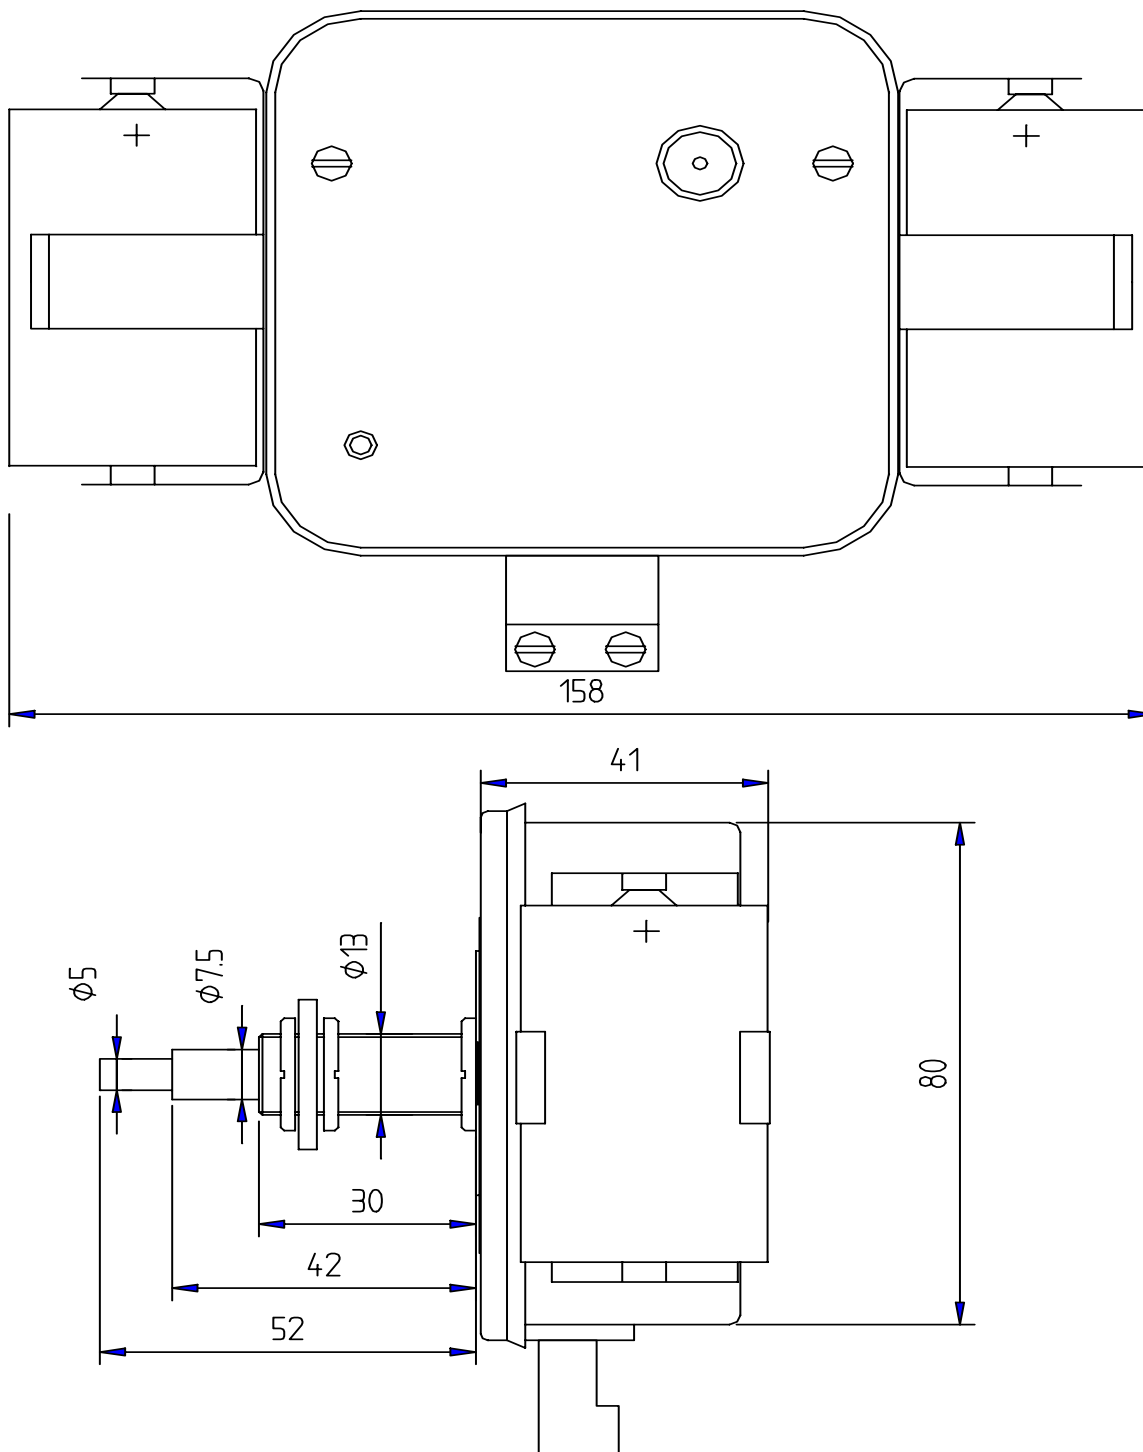

113106-00

Maximal storlek på urtavlan: 400 mm.

113106-02

Förlängd axel. Maximal storlek på urtavlan: 400 mm

113107-00

Maximal storlek på urtavlan: 900 mm

Maximal storlek på minut visaren: 410 mm.

113107-02

Förlängd axel. Maximal storlek på urtavlan: 900 mm

Maximal storlek på minutvisaren: 410 mm

Byglingar för batterioptioner

Vid ändring av batteribyglingarna måste man lossa skruvarna och ta av kåpan.
Där finner man ett kretskort med byglingar.