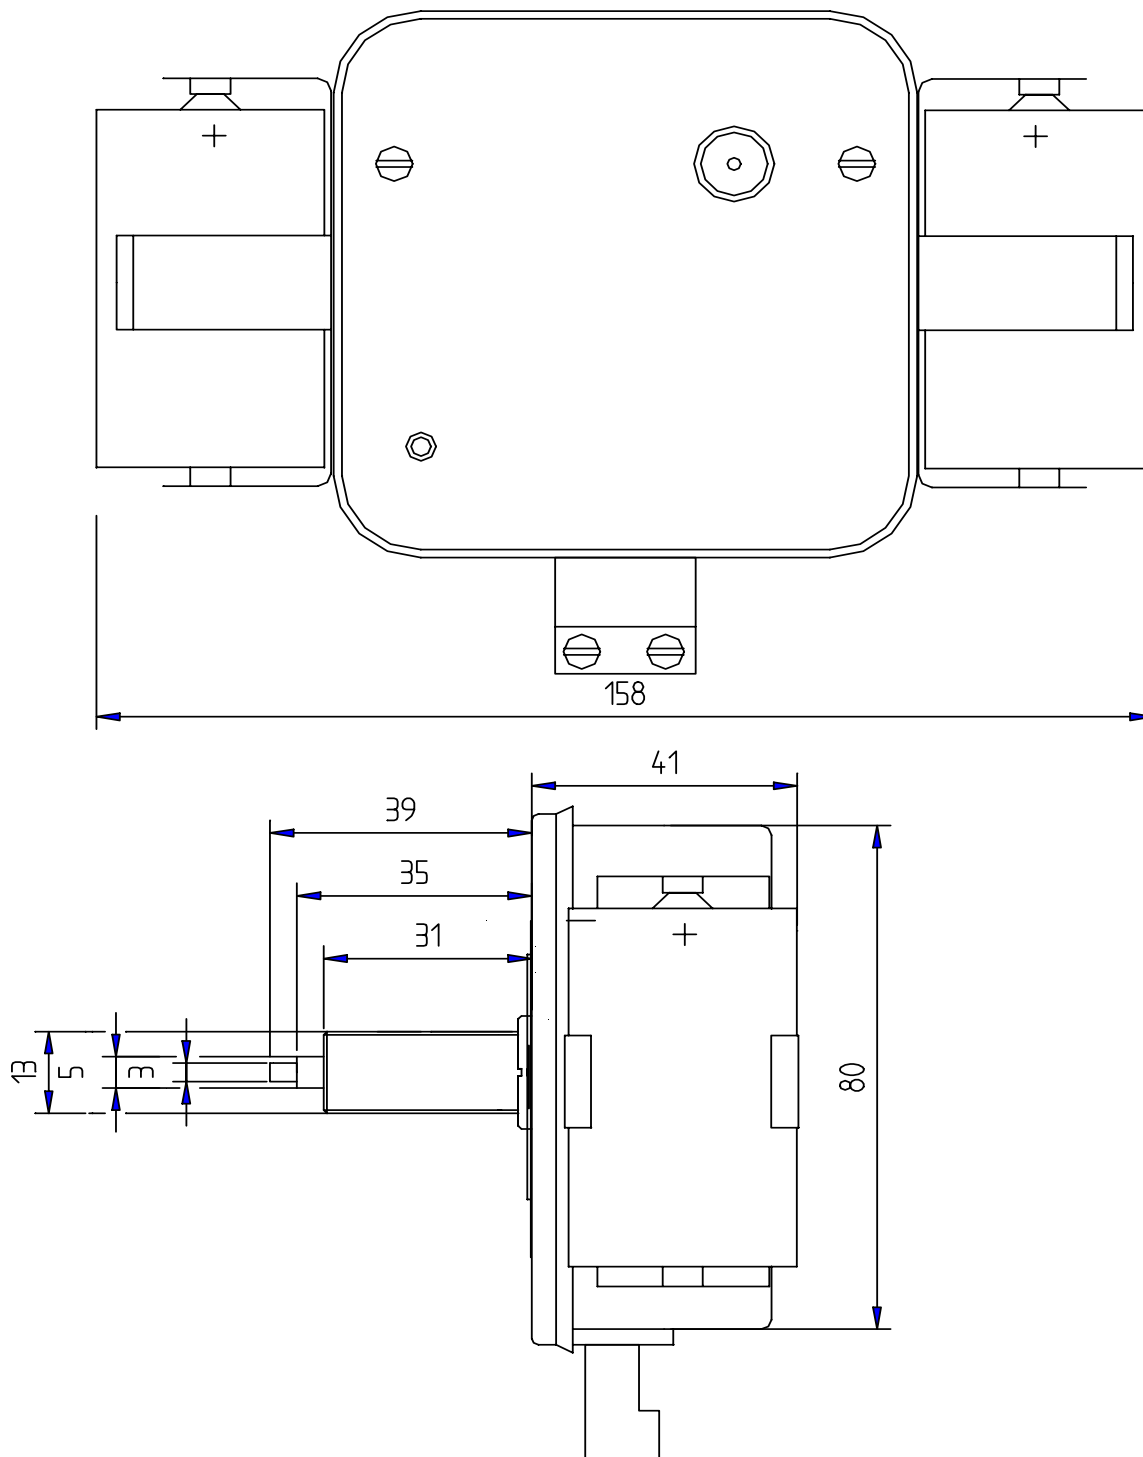

Tekniska data

Mikrocontroller PIC16C558
Temperatur område -20°C to +50°C
Gångnoggrannhet ±1 min/år 0°C to +40°C
±4 min/år -20°C to +50°C
Storlek (h, b, d) 80 x 158 x 41 mm

WESTERSTRAND URFABRIK AB

Box 133
545 23 TÖREBODA

113106-00

Maximal storlek på urtavlan: 400 mm.

113106-02

Förlängd axel. Maximal storlek på urtavlan: 400 mm

113107-00

Maximal storlek på urtavlan: 900 mm

Maximal storlek på minut visaren: 410 mm.

113107-02

Förlängd axel. Maximal storlek på urtavlan: 900 mm

Maximal storlek på minutvisaren: 410 mm

Byglingar för batterioptioner

Vid ändring av batteribyglingarna måste man lossa skruvarna och ta av kåpan.
Där finner man ett kretskort med byglingar.