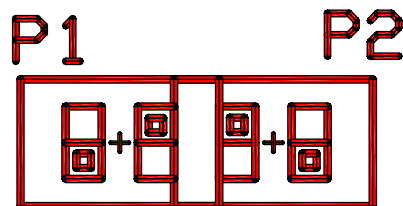

Byglingar för batterioptioner

Vid ändring av batteribyglingarna måste man lossa skruvarna och ta av kåpan.
Där finner man ett kretskort med byglingar.

Litium batteri (fabriksinställning)