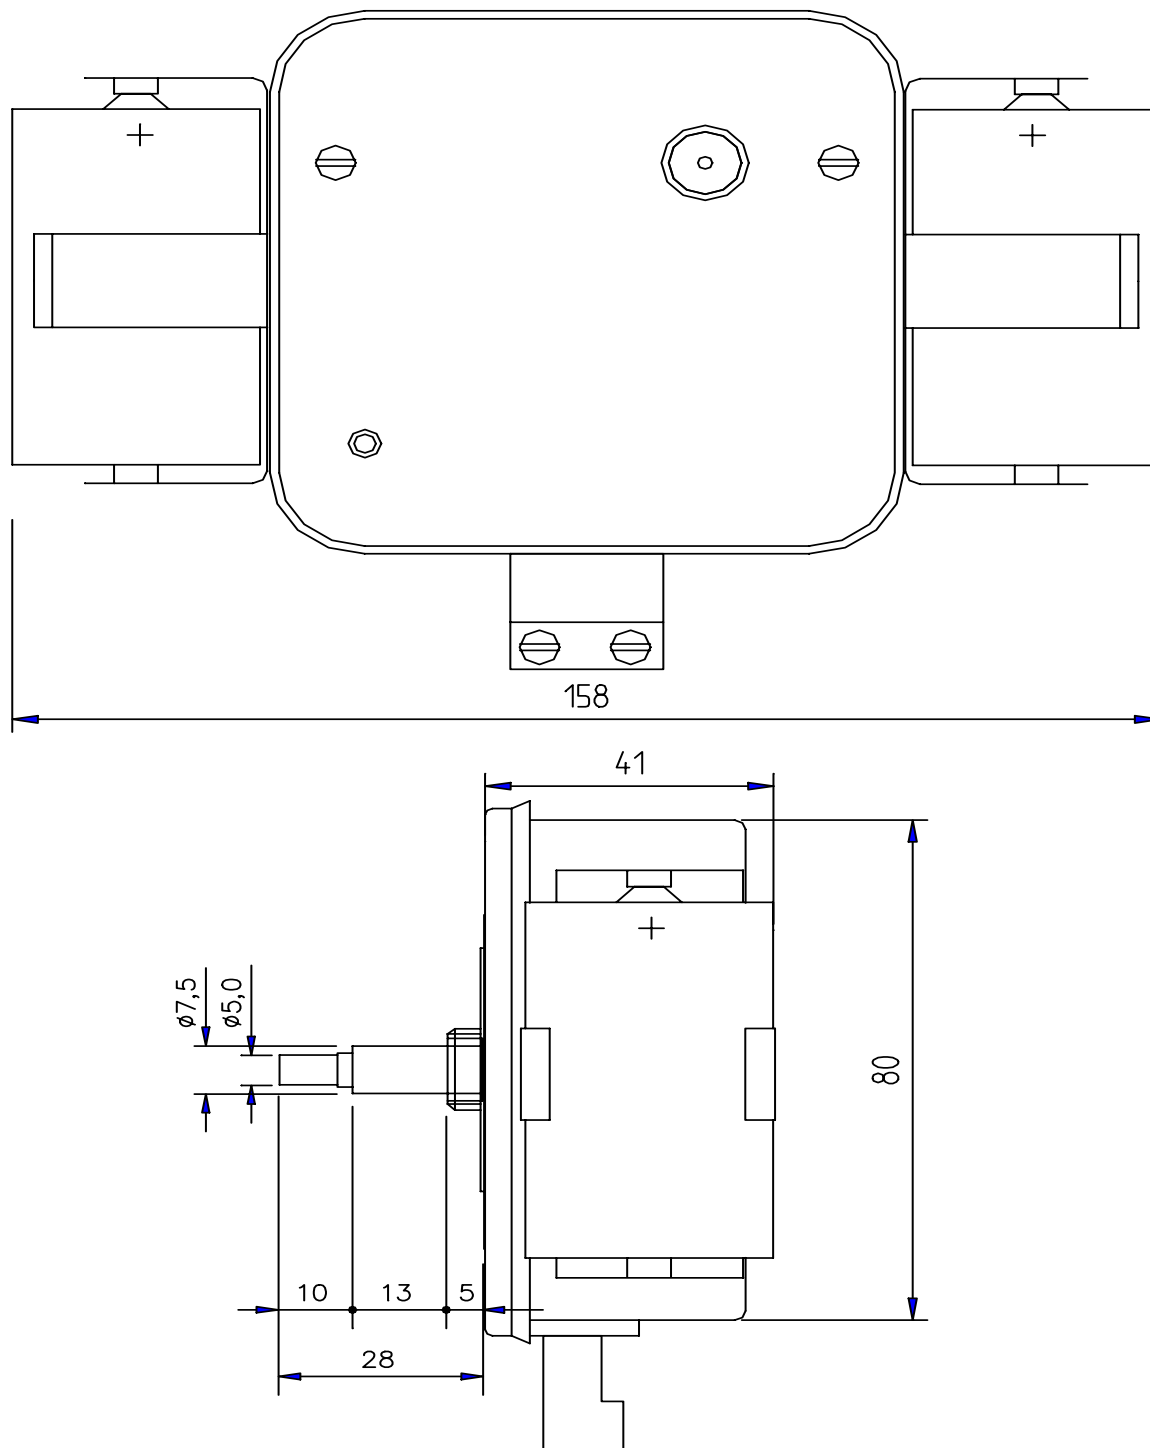

113106-00

Maximal storlek på urtavlan: 400 mm.

113106-02

Förlängd axel. Maximal storlek på urtavlan: 400 mm

113107-00

Maximal storlek på urtavlan: 900 mm

Maximal storlek på minut visaren: 410 mm.

113107-02

Förlängd axel. Maximal storlek på urtavlan: 900 mm

Maximal storlek på minutvisaren: 410 mm

Byglingar för batterioptioner

Vid ändring av batteribyglingarna måste man lossa skruvarna och ta av kåpan.
Där finner man ett kretskort med byglingar.