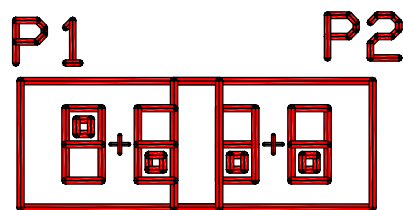

Alkaline batteri