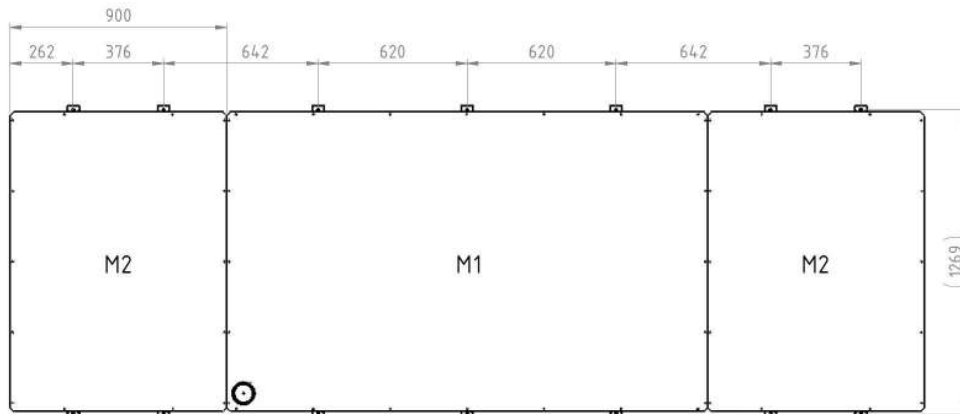

Set resultat Resultat från 4 set kan visas på tavlan

Service Elektronikenheten kan lätt tas bort genom att lossa två skruvar på undersidan

Vi förbehåller oss rätten till ändringar.

MONTAGE

TEKNISKA DATA

Hölje:	Aluminium, svart
Front:	Polykarbonat, 3mm
Siffror:	Lysdioder, SMD
Sifferhöjd:	190mm
Färg på siffror:	Röd
Färg på fast text:	Röd
Höljets storlek (yttermått):	(BxHxD) 2 x 900x1250x50mm
Vikt:	2 x 15kg
Läsbarhet:	Ca. 75m
Anslutningsspänning:	230V 50-60Hz
Strömförsörjning och elektronik:	Inbyggd
Strömförbrukning:	2 x 65W
Omgivningstemperatur:	± 0°C upp till +40°C