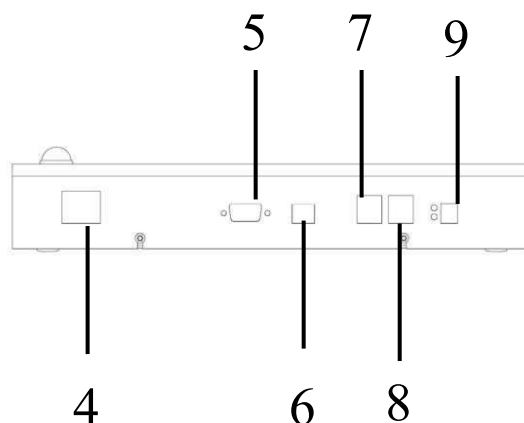

BESKRIVNING – MANÖVERAPPARAT BASIC RADIO 117600-15

Manöverapparat med förprogrammerade regler (internationella) för respektive sport. Lättfattlig lay-out i TFT-displayen anpassar manöverenheten till respektive sport och den visar samma information som resultatavlan.

Radiostyrd manöverapparat för resultatavlor

I leveransen ingår:

- 1 st. Manöverenhet med förprogrammerade regler
- 1 st. Batterieliminatör.
- 1 st. Radiomottagare inkl. antenn (monteras i tavlan)

1. TFT display fullfärg (800 x 480 pixlar)
2. Funktionstangenter
3. Numeriska tangenter
4. Strömbrytare på/av
5. D-sub-kontakt
6. USB-anlutning
7. Anslutning för start/stoppbandtag
8. Anslutning för 14/24-sek. bandtag
9. Anslutning för batterieliminatör inkl. laddindikator (LED)

TEKNISKA DATA:

Storlek (yttermått manöverapparat):	(BxHxD) 295 x 1955 x 50 mm.
Vikt:	1,2 kg.
Omgivningstemperatur:	± 0°C upp till +40°C.
Färg:	Svart fodral med blå overlay
Hölje:	Aluminium
Anslutning till resultatavla:	Via radio (2,4 GHz)
Batteri:	Inbyggt (ca 10 timmar)