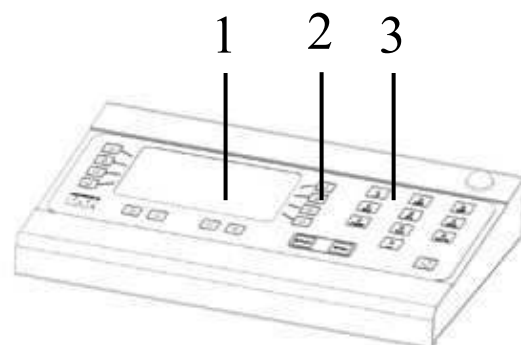

BESKRIVNING – MANÖVERAPPARAT BASIC RADIO 117600-15

Manöverapparat med förprogrammerade regler (internationella) för respektive sport. Lättfattlig lay-out i TFT-displayen anpassar manöverenheten till respektive sport och den visar samma information som resultatavlan.

Radiostyrd manöverapparat för resultatavlor

I leveransen ingår:

- 1 st. Manöverenhet med förprogrammerade regler
- 1 st. Batterieliminatör.
- 1 st. Radiomottagare inkl. antenn (monteras i tavlan)

1. TFT display fullfärg (800 x 480 pixlar)
2. Funktionstangenter
3. Numeriska tangenter
4. Strömbrytare på/av
5. D-sub-kontakt
6. USB-anlutning
7. Anslutning för start/stoppbandtag
8. Anslutning för 14/24-sek. bandtag
9. Anslutning för batterieliminatör inkl. laddindikator (LED)

TEKNISKA DATA:

Storlek (yttermått manöverapparat):	(BxHxD) 295 x 1955 x 50 mm.
Vikt:	1,2 kg.
Omgivningstemperatur:	± 0°C upp till +40°C.
Färg:	Svart fodral med blå overlay
Hölje:	Aluminium
Anslutning till resultatavla:	Via radio (2,4 GHz)
Batteri:	Inbyggt (ca 10 timmar)